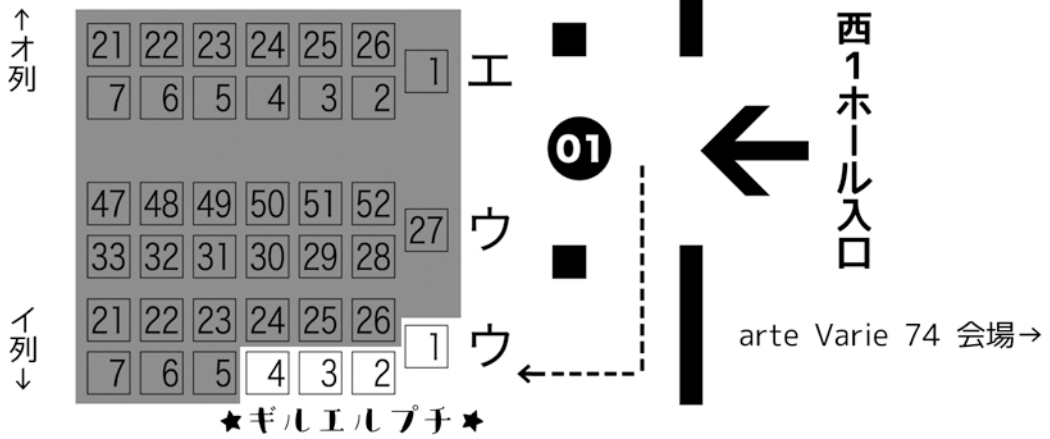

ギルガメッシュ×エルキドゥ プチオンリー

唯一永遠の友2

◆ 会場MAP ◆

◆ 頒布物リスト ◆

ウ-01ab	唯一永遠の友2本部		ウ-03a	傍観者A	
新刊	ギルエルアンソロジー 唯一永遠の友2		新刊	えっちなギルエルつめあわせ2	
既刊	ギルエルアンソロジー 唯一永遠の友		既刊	えっちなギルエルつめあわせ。	
既刊	ギルエルアンソロジー 唯一永遠の友RE!		既刊	お気に召すまま - heartfull version - <small>(在庫僅少)</small>	
既刊	エデンの子供達 <small>(ノベルティ小冊子つき)</small>		既刊	お気に召すまま - plain version - <small>(在庫僅少)</small>	
記念グッズ	記念メダル		既刊	give me baby,make me mommy	
記念グッズ	【麦酒店】マグネットステッカー		既刊	bitter>sweet	
記念グッズ	【羊毛店】フェルトコースター		ウ-03b	菴羅丹 <small>(欠席)</small>	
記念グッズ	【宝飾店】メガネふき		ウ-04a	つれあいモーメント	
記念グッズ	【食品店】ミニ巾着		新刊	金泥の鴻爪	
ウ-02a	わんわんちゃん		ウ-04b	安息	
新刊	ギルガメッシュ×エルキドゥ 『カルデアスイートルーム完全版-シャマッシュの天蓋-』 <small>(描きおろし有り)</small> <small>(新刊購入の際にノベルティグッズ無料配布)</small>		新刊	Yeni gün	40p
既刊	ALL GREEN <small>(完全版に収録) (在庫僅少)</small>		新刊	Eski gece	40p
ウ-02b	でこいぬ		委託グッズ	つけ襟	
新刊	冬木の御隠居さんち <small>(別途ノベルティ付きの限定セットあり)</small>		memo		
既刊	別冊ギエ				